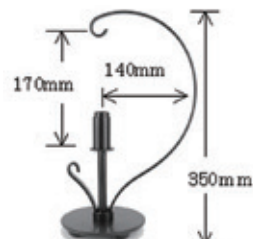

E-17口径、配線済
付属品: 六角ナット
ニップル
ループ

可愛らしい形の鉄ベースをご紹介♪引っ掛け用のループも付属になっております。

KOWAは、ハンダの価格を毎月見直ししております。

* 4月のハンダ価格情報*

608000 手曳きハンダ(スズ60%:鉛40%)	1kg	¥3,480	→
609387 機械曳きハンダ(スズ60%:鉛40%)	1kg	¥3,360	→
607999 手曳きハンダ(スズ50%:鉛50%)	1kg	¥3,050	→
606146 鉛フリーハンダ(スズ/銅系)	250g	¥1,370	→