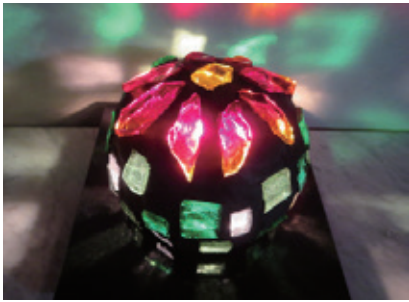

新しい扉を開こう!!

スキルアップ 4日間特別講座

【高井先生の作品たち】

5月24日(木)・6月28日(木)・7月12日(木)・26日(木)
AM10:30 ~ PM4:30 (お昼休憩 1H)
初心者～経験者 定員6名
受講料: ¥24,000- (税別)
講師: 高井 啓司 (アトリエ ミュージデ)

毎回ご好評いただいております高井先生のスキルアップ講座を行います。絵付けやフュージング、今まで知らなかったことできなかったことにチャレンジしてみませんか? 経験豊富な高井先生に相談しながらご自身のやりたいこと、作りたいことを形にしていく講座です。初日にオリエンテーションをして計画を立てることも可能です。高井先生HP → <http://www.atelier-mujde.com/index.html>

重厚感のある光!

ダル・ド・ヴェール 3日間特別講座

作品サイズ
約 W20cm
約 H20cm
約 D20cm

5月29日(火)・30日(水)・31日(木)
AM10:30 ~ PM4:30 (お昼休憩 1H)
初心者大歓迎 定員6名
受講料: ¥44,000- (税別/材料費・台込)
講師: 湯沢 和枝 (第1・3水曜日普通科講師)

ダル・ド・ヴェールで立体的な形をつくる講座です。赤いお花がとっても美しいランプです。台付です♪ 久しぶりのダル・ド・ヴェールの講座です!! お申し込みはお早めをおすすめいたします♪ サンプルは店頭で展示しております。 ※ガラス、デザインは多少の変更がございます。

紫陽花の季節ですわ

鉛線パネル 2日間特別講座

作品サイズ
20cm 角

6月2日(土)・3日(日)
AM10:30 ~ PM4:30 (お昼休憩 1H)
初心者大歓迎 定員6名
受講料: ¥26,000- (税別/材料費込)
講師: 米内 則子 (高等科パネル講師)

鉛線でパネルを組み、その上に葉っぱとかたつむりを重ねてつくります。梅雨に負けずに梅雨を楽しみましょう! 初心者大歓迎です!! 鉛線初めてでも安心してご参加していただけます! サンプルは店頭で展示しております。