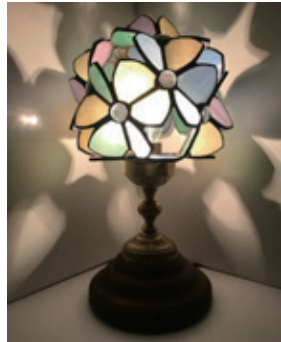

使用しているベース↓
510037 (FC-610G-KS)