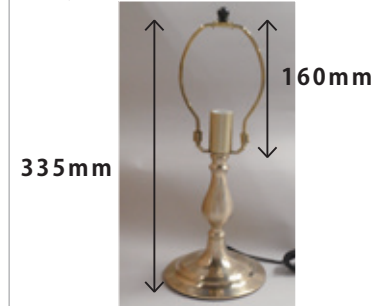

スライドスイッチ
材質: 真鍮 色: 真鍮

ココがポイント!

- ・なかなかない真鍮のベース。
- ・真鍮独特の高級感や重厚感があります。

510035

FC-120G-KS

¥19,100 → ¥17,190

※ツイストコード
※根元にもコック付