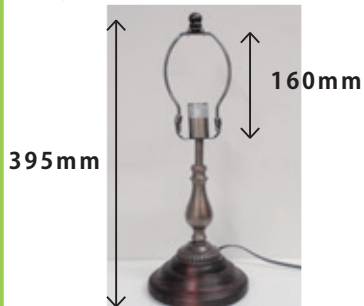

※ランプベースは別売りです。

↑ このような上向き型のランプにすると花束ようになります。壁に映り込む星のようなシルエットも素敵ですよ♪

990038

観覧車

¥2,580 → ¥2,064

<セット内容>

- ・型紙
- ・車輪/ Gondola 回転用材 (真鍮製パイプ等)

※回転します。

【国内ランプベース】 10%OFF

※グースネックタイプは角度調節用のコックが付いています。E-17 ソケット配線済

518426

FC-680A-KS

¥23,000 → ¥20,700

NEW

タッチセンサー / スライドスイッチ
材質: 木、真鍮 色: アンティーク

ココがポイント!

- ・調光3段階式のタッチセンサー (LED 不可)
- ・暗い中でも金属部分に触るだけで灯りが付きます。

510055

FC-610A-KS

¥12,550 → ¥11,295

NEW

スライドスイッチ
材質: 木、真鍮 色: アンティーク

ココがポイント!

- ・右のベースの色違いができました。アンティーク色なので、少し落ち着いた雰囲気も good♪