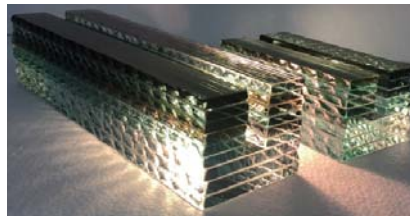

♥ 7月開講特別講座のお知らせ ♥

お問い合わせ、お申し込みはこちらまでお気軽にご連絡下さいませ♪

→→→ TEL 03-3406-6742

グラデーションの積層！

積層パネル立て 2日間特別講座

7月22日(日)・23日(月)

AM10:30～PM4:30 (お昼休憩1H)

初心者大歓迎

定員6名

受講料： ¥30,000 - (税別・材料費込)

講師： 小田切 篤史 (土曜日普通科講師)

作品サイズ

大(→左)

W 4.5cm

H 20cm

D 6cm

溝 W 2.8cm

D 1.3cm

小(→右)

W 4.2cm

H 10cm

D 6cm

溝 W 2.5cm

D 1.3cm

グレイ・ブラウン・グリーン・フロート・高透過のガラスを合わせて積層のパネルたてを大・小、計2つ制作します。一番左の写真のように立てて挟んでも、真ん中下の写真のように横にして上に作品をはさんでも使えます！！グラデーションがとてもきれいでそのままオブジェとして飾っても素敵です☆