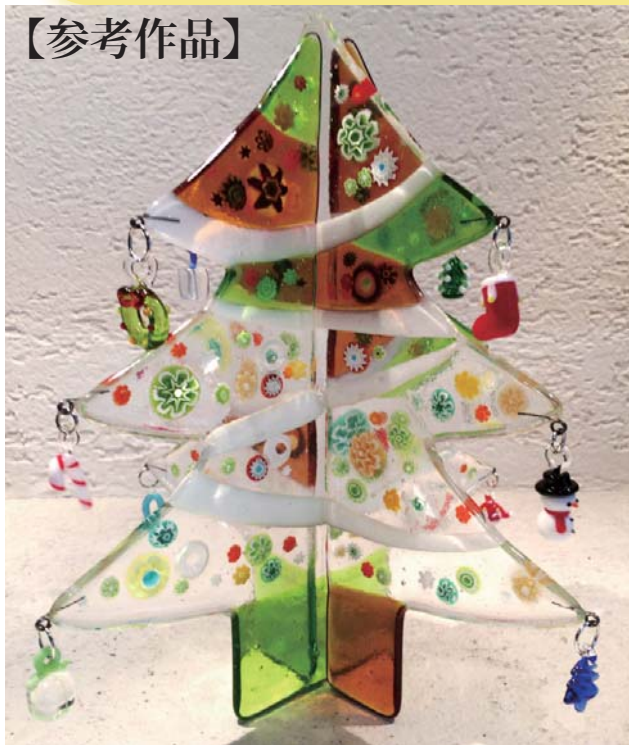

♥ 11月開講特別講座のお知らせ ♥

お問い合わせ、お申し込みはこちらまでお気軽にご連絡下さいませ♪

→→→ TEL 03-3406-6742

クリスマスに飾ろう★

日程変更!

立体ツリー 1日特別講座

11月12日(月)

AM10:30 ~ PM4:30 (お昼休憩 1H)

初心者大歓迎 定員 6名

受講料: ¥18,000- (税別・材料費込)

講師: 野口 由佳 (木曜普通科講師)

【参考作品】

作品サイズ

W 20cm

H 23cm

D 20cm

↓上から見た写真

エフェットレの板ガラスにミルフィオリをちりばめてフュージングし、合体させて立体のクリスマスツリーをつくります! 収納もばっちり! ゆらゆら揺れるかわいいオーナメントもセットです!

焼成後のお渡しとなります。