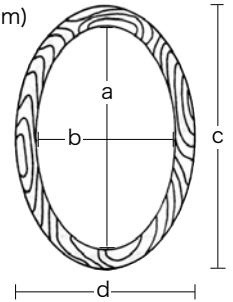

木枠

ROUND (ラウンド)

609013	a:φ900	b:φ750(mm)
608230	φ650	φ550
608228	φ520	φ445
608227	φ500	φ400
608226	φ460	φ380
609007	φ450	φ350
609004	φ400	φ300

OVAL (オーバル)

608232	a:700	b:425	c:800	d:540(mm)
608233	590	320	690	420
608234	510	410	590	490
608235	500	310	590	400
609005	400	300	500	400

ROUNDRECT (ラウンドレクト)

609011	a:500	b:400	c:570	d:470(mm)
608262	340	265	405	330

CATHEDRAL(カテドラル)

608236	a:815	b:290	c:970	d:390(mm)
--------	-------	-------	-------	-----------

RECT (レクト)

609014	a:490	b:390	c:590	d:490(mm)
609010	595	285	700	385