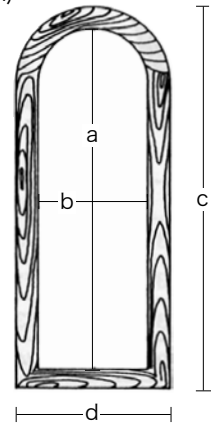

木枠

ROUND (ラウンド)

609013	a:φ900	b:φ750(mm)
608230	φ650	φ550
608228	φ520	φ445
608227	φ500	φ400
608226	φ460	φ380
609007	φ450	φ350
609004	φ400	φ300

OVAL (オーバル)

608232	a:700	b:425	c:800	d:540(mm)
608233	590	320	690	420
608234	510	410	590	490
608235	500	310	590	400
609005	400	300	500	400

ROUNDRECT (ラウンドレクト)

609011	a:500	b:400	c:570	d:470(mm)
608262	340	265	405	330

CATHEDRAL(カテドラル)

608236	a:815	b:290	c:970	d:390(mm)
--------	-------	-------	-------	-----------

RECT (レクト)

609014	a:490	b:390	c:590	d:490(mm)
609010	595	285	700	385