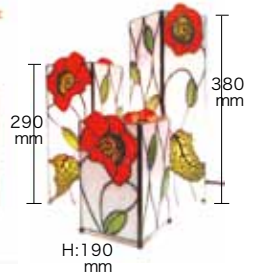

REGALO (レガロ) * KOWA オリジナルシリーズ

※ 特記されているもの以外 (ランプベース・配線・ガラス等) は内容に含まれておりません。

100 mm

990006
SPRING BALL (スプリング・ボール)
内容: 型紙、球型モールド (スチロール製)

260 mm

130 mm

990029
PETIT BOUQUET (プティ・ブーケ)
内容: 型紙、筒型モールド

290 mm

380 mm

H: 190 mm

990032 (フィリグリー付) / **990033** (フィリグリー無し)
POPPY (ポピー)
内容: 型紙 (S/M/L)、真鍮球 (脚用)、フィリグリー (あり/なし)

250 mm

990038
観覧車
内容: 型紙、回転用パイプ材 (車輪用/ゴンドラ用)

260 mm

990010
朝顔
内容: 型紙、筒型モールド

75-90 mm