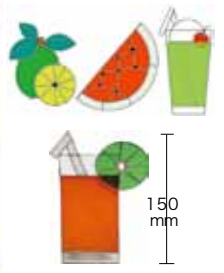

380 mm

H: 190 mm

990032 (フィリグリー付) / **990033** (フィリグリー無し)
POPPY (ポピー)
内容: 型紙 (S/M/L)、真鍮球 (脚用)、フィリグリー (あり/なし)

250 mm

990038
観覧車
内容: 型紙、回転用パイプ材 (車輪用/ゴンドラ用)

260 mm

990010
朝顔
内容: 型紙、筒型モールド

75-90 mm

990011
魚モビール
内容: 型紙、モビール用材 (パイプ/テグス/金具)

190 mm

990012
きんぎょ
内容: 型紙、厚紙モールド

130 mm

990021
つゆシリーズくおやすみランプ用>
内容: 型紙 (3 パターン)、四角座金

150 mm

990022
サマーシリーズくおやすみランプ用>
内容: 型紙 (4 パターン)、四角座金

330 mm